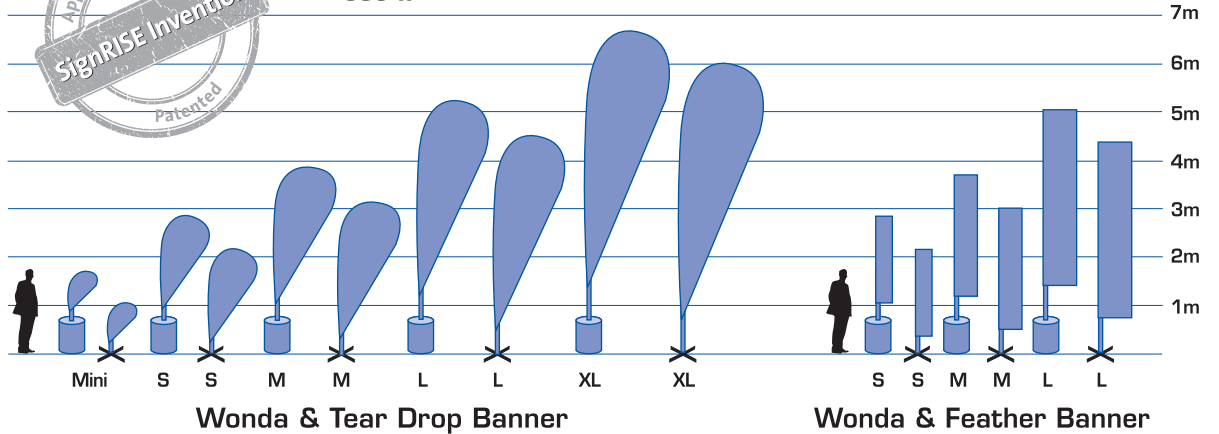

Ref 0600

Wonda Tear Drop Banner

Mini	S
0.16kg	1.06kg
M	L
1.57kg	1.77kg
XL	
2.75kg	

0601-0605

Wonda Feather Banner

S	M
<1.45kg	<1.78kg
L	
<2.2kg	

0611-0613

Wonda Wing Banner

S	M
0.96kg	1.66kg
L	XL
3.56kg	4.26kg

0617-0620

Wall mounted Tear

S	M
1kg	1.5kg
L	
2kg	

0631-0633

Wall mounted Feather

S	M
1kg	1.5kg
L	
2kg	

0625-0627

Wall mounted Wing

S	M
1kg	1.5kg
L	
2kg	

0628-0630